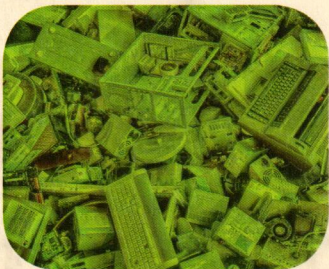

## Offizielle Swico Recycling Abgabestelle

REWAG AG  
Zofingerstrasse  
4665 Oftringen

Swico Recycling bescheinigt hiermit, dass nachstehend genannte Abgabestelle bei der Überprüfung der vertraglichen Anforderungen, den Audit erfolgreich bestanden hat. Das Qualitätslabel ist das Gütezeichen für eine kontrollierte, umweltverträgliche Elektro Altgeräte Annahme und zeichnet die Abgabestelle als offizielle Swico Recycling Abgabestelle aus, welche in das Swico Recycling Entsorgungssystem bestens eingebunden ist.